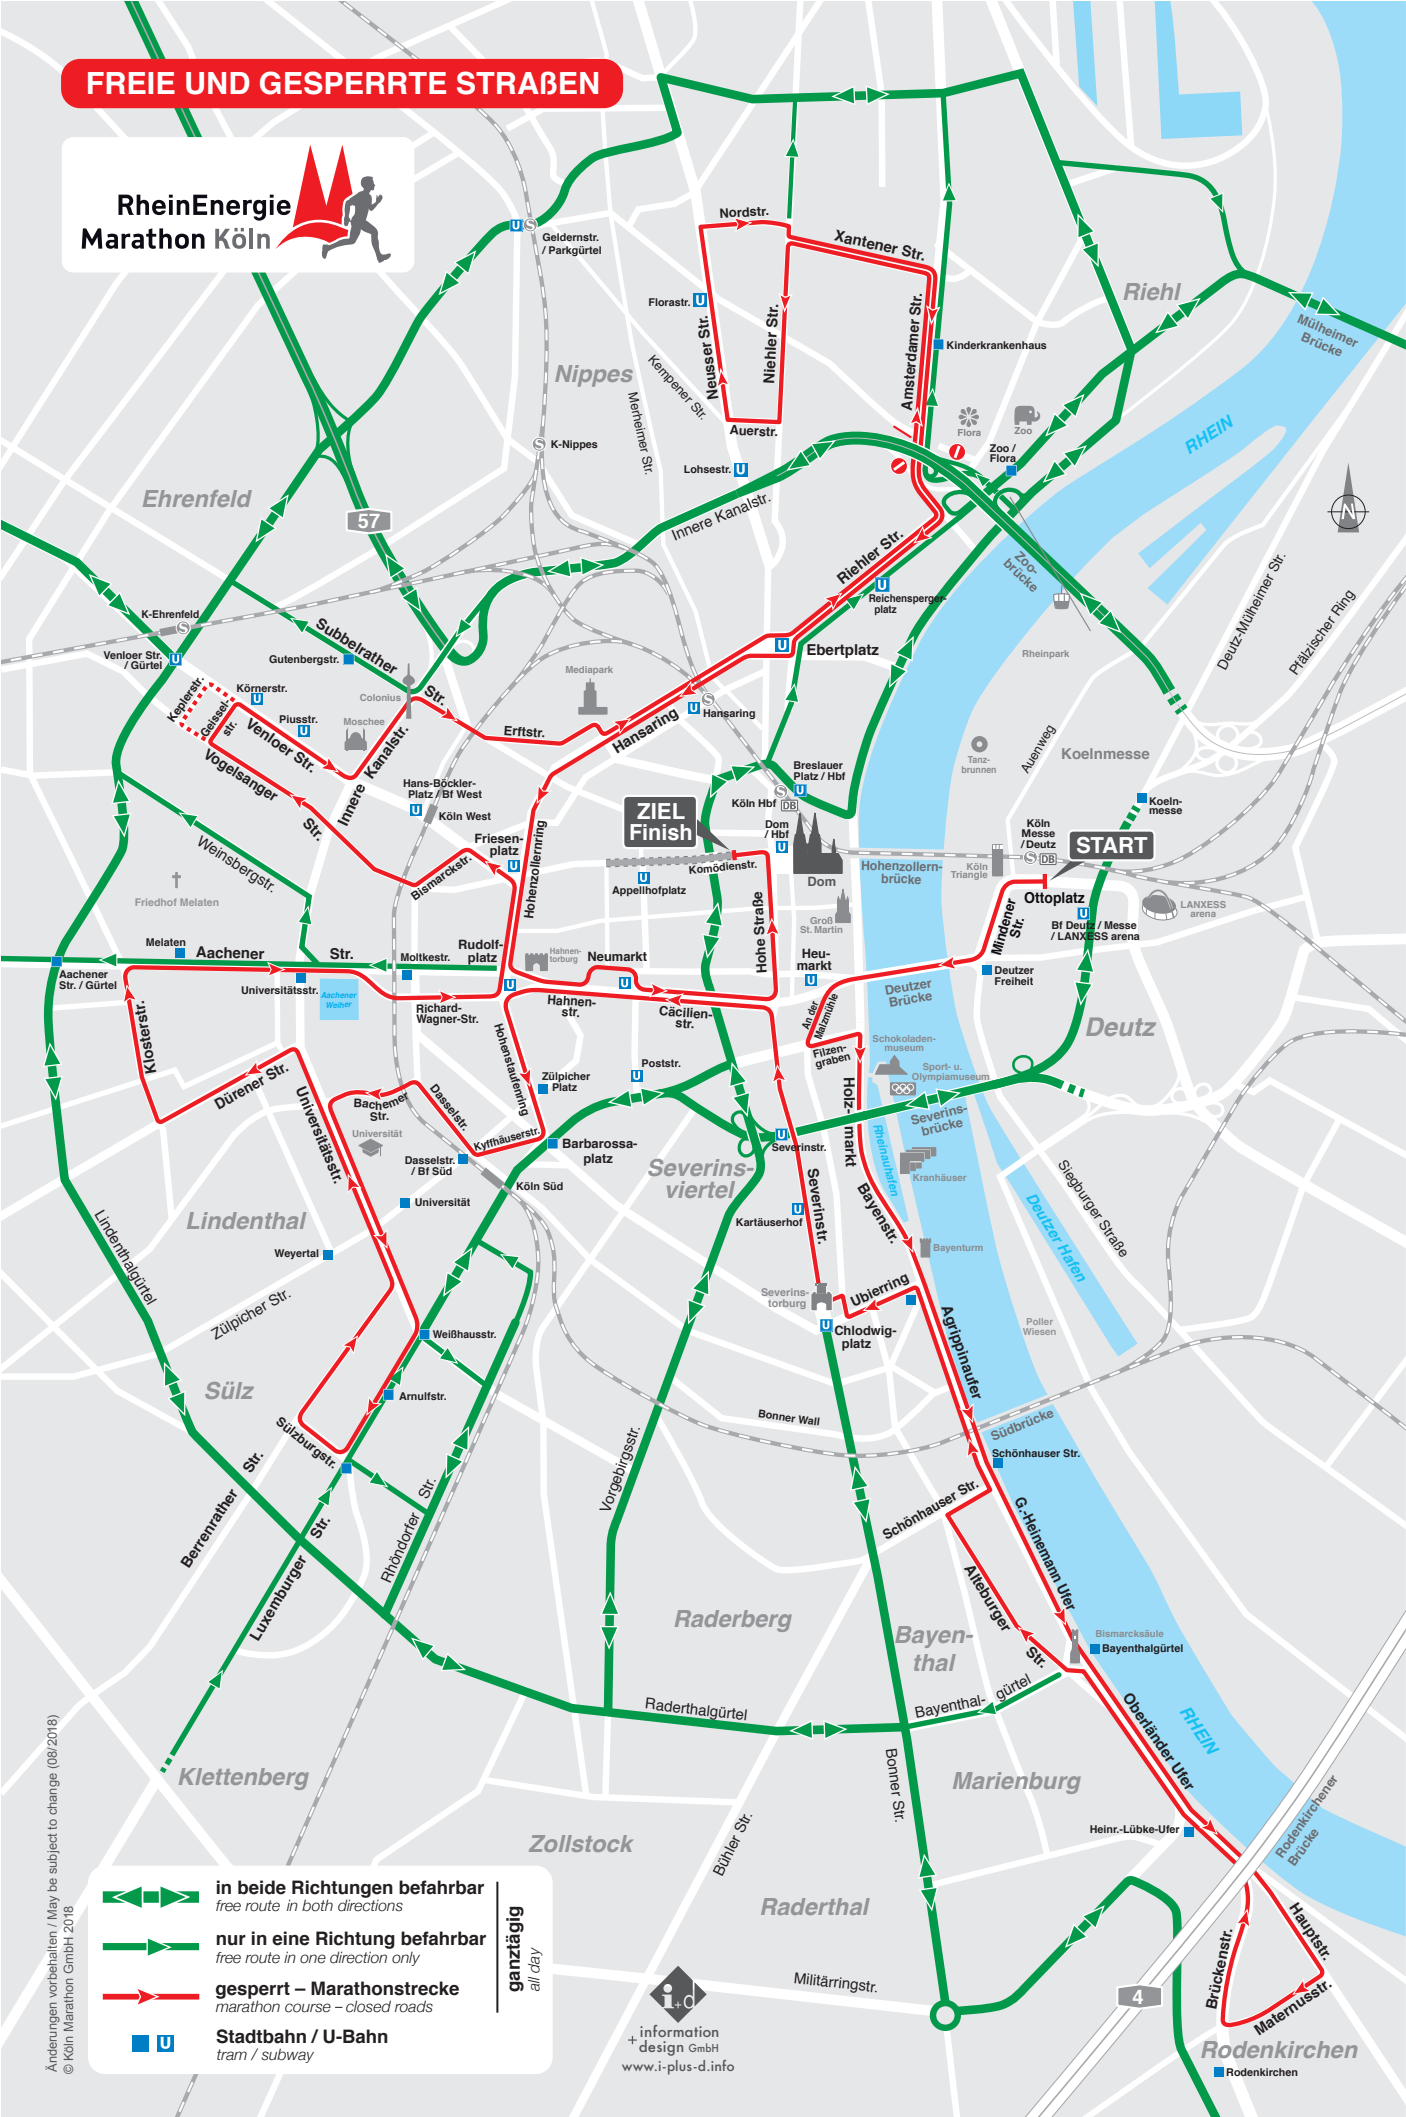

FREIE UND GESPERRTE STRABEN

RheinEnergie
Marathon Köln

	in beide Richtungen befahrbar free route in both directions
	nur in eine Richtung befahrbar free route in one direction only
	gesperrt – Marathonstrecke marathon course – closed roads
	Stadtbahn / U-Bahn tram / subway